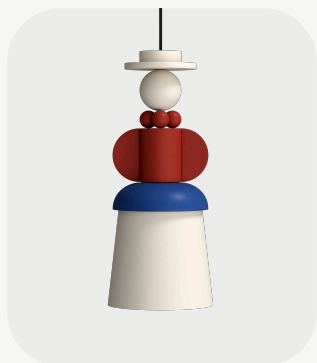

Folklore

дизайнер Юлия Никифорова

[↓ скачать 3D](#)

Подвесные светильники Folklore — это интерпретация образов русского декоративно-прикладного искусства.

Прототипом для создания коллекции светильников стала Дымковская глиняная игрушка, которая берет свое начало в слободе Дымково.

color series:

monochrome

color

natural

Неповторимые фигурки-игрушки, отличались особенной декоративностью, условностью форм и яркой росписью. Это вдохновило на переосмысление традиционных образов.

Barynya

38 000 ₺

150 x 150 x 360 mm, 1.3 kg

Krestyanka

38 000 ₺

150 x 150 x 360 mm, 1.3 kg

Dama

38 000 ₺

150 x 150 x 310 mm, 1.3 kg

Объединив старинный промысел и современный опыт, получилась серия кукольных ламп из керамики и дерева с игривым настроением и авторским взглядом.

Kavaler

38 000 ₺

150 x 400 mm, 1.3 kg