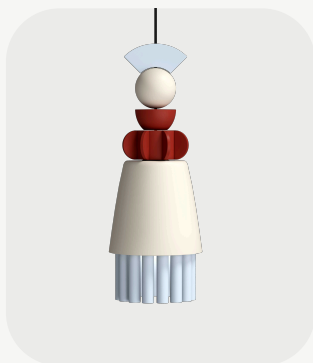

Folklore

дизайнер Юлия Никифорова

[↓ скачать 3D](#)

Подвесные светильники Folklore — это интерпретация образов русского декоративно-прикладного искусства.

Прототипом для создания коллекции светильников стала Дымковская глиняная игрушка, которая берет свое начало в слободе Дымково.

color series:

monochrome

color

natural

Неповторимые фигурки-игрушки, отличались особенной декоративностью, условностью форм и яркой росписью. Это вдохновило на переосмысление традиционных образов.

Barynya

38 000 ₺

150 x 150 x 360 mm, 1.3 kg

Krestyanka

38 000 ₺

150 x 150 x 360 mm, 1.3 kg

Dama

38 000 ₺

150 x 150 x 310 mm, 1.3 kg

Объединив старинный промысел и современный опыт, получилась серия кукольных ламп из керамики и дерева с игривым настроением и авторским взглядом.

Kavaler

38 000 ₺

150 x 400 mm, 1.3 kg